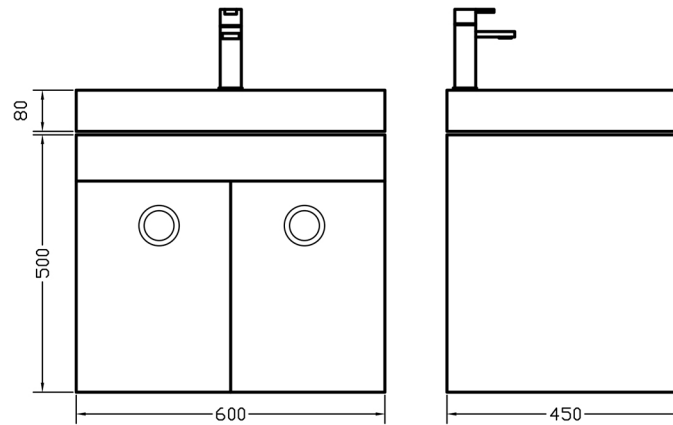

RAVEN 60

Χρώμα: 326

Πόμολο: P5