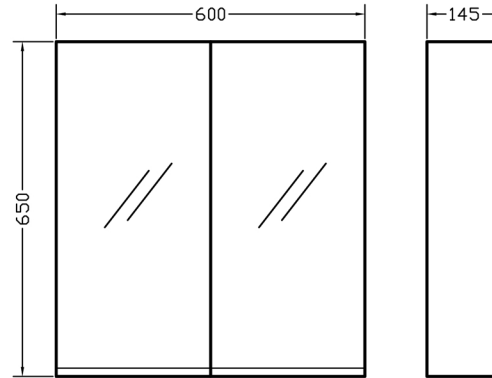

RAVEN 60

Χρώμα: 719

Πόμολο: P5

RAVEN 60

Χρώμα: 326

Πόμολο: P5

ORABELLA

Κεντρική διάθεση για όλη την Ελλάδα
 Βασ. Γεωργιάδης & Σια. Ε.Ε.
 Κομνηνών 14 - Σέρρες
 Tel. 2321037479 Fax. 2321038703
 e-mail. info@orabella.gr/ www.orabella.gr

Πρώτο κέντρο αποθήκευσης 4ο χλμ. Σερρών - Νιγρίτας

Περιγραφή | Description

Raven 60

Washbasin Laminate furniture

Info:

Material/Color: Variaty

Modif. Date: 10/21

Toll. +5mm