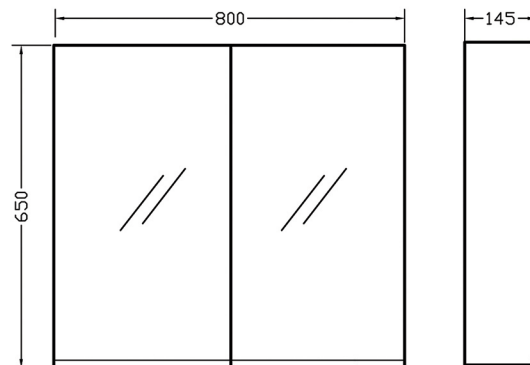

VANITY 80-2 Πόρτες

Χρώμα: 326

Πόμολο: P1

VANITY 80-2 Πόρτες

Χρώμα: 390

Πόμολο: P1

6010

6040

Περιγραφή | Description

Vanity 80

Washbasin Laminare furniture

Info:

Material/Color: Variaty

Modif. Date: 10/21

Toll. +5mm

VANITY