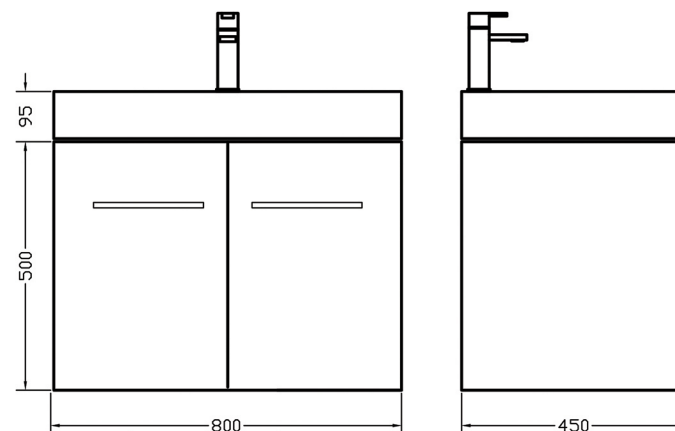

VANITY 80-2 Πόρτες

Χρώμα: 326

Πόμολο: P1

VANITY 80-2 Πόρτες

Χρώμα: 390

Πόμολο: P1

6010

6040

Περιγραφή | Description

Vanity 80

Washbasin Laminare furniture

Info:

Material/Color: Variaty

Modif. Date: 10/21

Toll. +5mm

VANITY