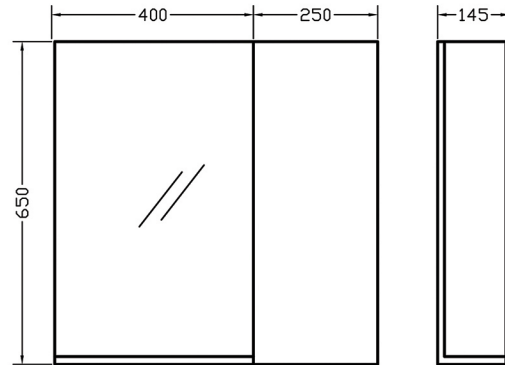

VANITY 65

Χρώμα: 399

Πόμολο: P5

6010

6040

γαλατιστέρα | MDF με ακρυλικό

101

719

291

390

326

399

αποχρώσεις ξύλου | Laminate

Κεντρική διάθεση για όλη την Ελλάδα
Βασ. Γεωργιάδης & Σια. Ε.Ε.
Κομνηνών 14 - Σέρρες
Tel. 2321037479 Fax. 2321038703
e-mail. info@orabella.gr/ www.orabella.gr

Πρώτο κέντρο αποθήκευσης 4ο χλμ. Σερρών - Νιγρίτας

Περιγραφή | Description

Vanity 65

Washbasin Laminate furniture

Info:

Material/Color: Variaty

Modif. Date: 10/21

Toll. +5mm

VANITY